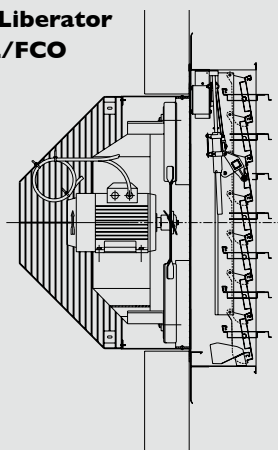

**W-Liberator
WL/FCO**