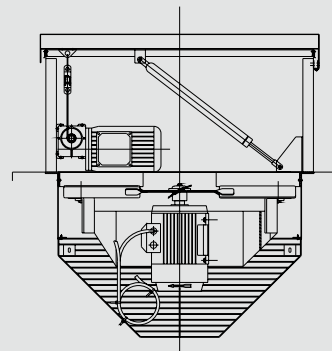

Type	T-Liberator		W-Liberator: WL/FCO		W-Liberator: WL/FLAP	
Omschrijving	<ul style="list-style-type: none"> • Uitsl. dakopstelling • Aerodynamische ventilatorkap • Eenvoudige constructie • Opent gegarandeerd bij een sneeuwbelasting van 125 N/m² 		<ul style="list-style-type: none"> • Uitsl. wandmontage • Laagprofiel jaloeziekleppen 		<ul style="list-style-type: none"> • De illustratie toont een dakopstelling, maar dit model is tevens geschikt voor wandmontage • Dubbelgeïsoleerde klep • Opent gegarandeerde bij een sneeuwbelasting van 500 N/m² 	
Nominale waaierdiameter	630 mm / 800 mm		630 mm / 800 mm		630 mm / 800 mm	
Elektrische voeding (V/f/Hz.)	380-420/3/50		380-420/3/50		380-420/3/50	
	TL/3/06	TL/3/08	WL/3/06/FCO	WL/3/08/FCO	WL/3/06/FLAP	WL/3/08/FLAP
Debiet (m ³ /s)	4,1 of 2,8	5,9 of 4,4	3,7 of 2,6	6,1	3,7 of 2,6	6,1
Omw/sec	23 of 16	16 of 12	23 of 16	16	23 of 16	16
Gem. geluidsvermogens-niveau dB(A)	89 of 79	88 of 81	89 of 79	88	89 of 79	88
Vermogen (kW)	1,5 of 0,75	1,5 of 0,75	1,1 of 0,75	1,5	1,1 of 0,75	1,5
Vollaststroom (A)	3,9 of 2,2	4,0 of 2,4	2,8 of 2,2	4,0	2,8 of 2,2	4,0
Bekabeld	Ja	Ja	Ja	Ja	Ja	Ja
Gewicht (kg)	61	78	60	105	70	115