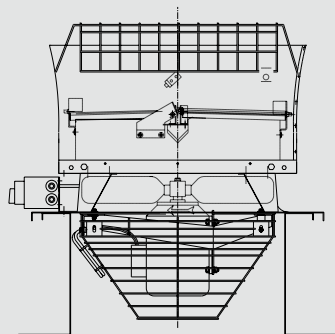

T-Liberator