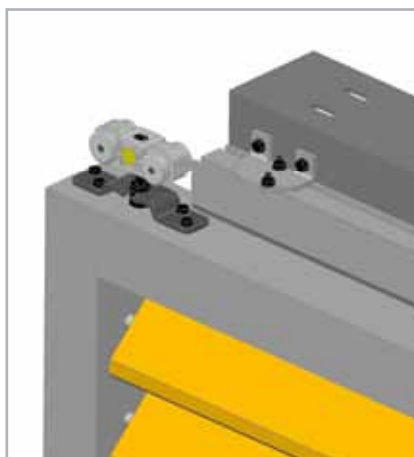

Colt Ellisse schuifpanelen

De Colt Ellisse is een zonweringsysteem met lamellenpanelen die zowel schuifbaar als scharnierend zijn.

Het systeem in de uitvoering met schuifpanelen wordt opgebouwd uit een aluminium kader waarin de lamellen geplaatst worden. De kaders kunnen worden voorzien van een 60µ polyester poedercoating in een standaard RAL kleur. Bovenaan wordt het systeem opgehangen door middel van een loopprofiel (rail). Het kader loopt door middel van wieltjes in dit loopprofiel. Onderaan wordt in functie van de toepassing een omega, een T- of een L-profiel toegepast.