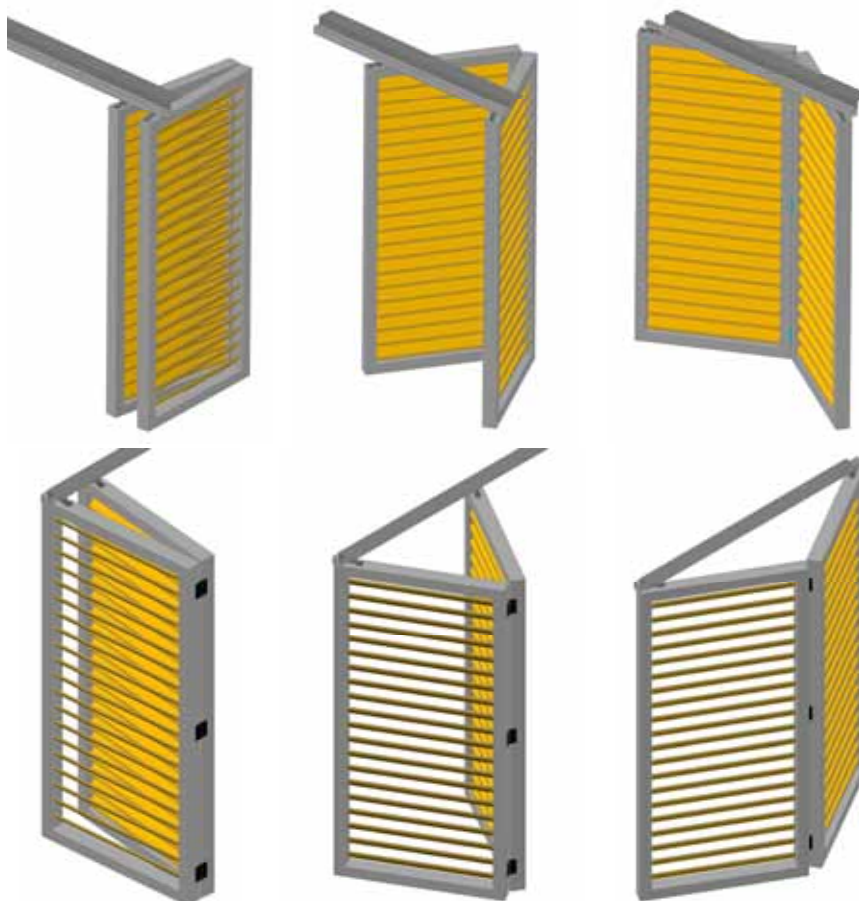

De Colt Ellisse wordt toegepast aan de buitenzijde van bijvoorbeeld ramen of terrassen voor zowel een zonwering- als een schermconstructie.

Het gevelbeeld wordt bepaald door de materiaalkeuze en door de variatie in schermstand. Hierdoor biedt de Colt Ellisse de architect creatieve mogelijkhe-

Colt Ellisse

UITVOERINGEN

De Colt Ellisse is verkrijgbaar in drie uitvoeringen:

1. Schuifpanelen met vaste of beweegbare lamellen
2. Vouwpanelen, verticaal vouwbaar
3. Vouwpanelen, horizontaal vouwbaar

DE LAMELLEN

De lamellen zijn verkrijgbaar in diverse afmetingen en doorsneden en zijn standaard leverbaar in de materialen:

- aluminium
- western red cederhout
- glas
- geperforeerde plaat

De lamellen van de schuifpanelen kunnen vast of beweegbaar uitgevoerd worden.

TYPE LAMEL IN HOUT

Colt Ellisse schuifpanelen

De Colt Ellisse is een zonweringsysteem met lamellenpanelen die zowel schuifbaar als scharnierend zijn.

Het systeem in de uitvoering met schuifpanelen wordt opgebouwd uit een aluminium kader waarin de lamellen geplaatst worden. De kaders kunnen worden voorzien van een 60µ polyester poedercoating in een standaard RAL kleur. Bovenaan wordt het systeem opgehangen door middel van een loopprofiel (rail). Het kader loopt door middel van wieltjes in dit loopprofiel. Onderaan wordt in functie van de toepassing een omega, een T- of een L-profiel toegepast.