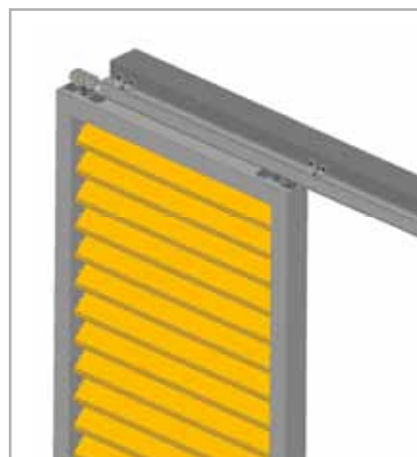

De lamellen zijn verkrijgbaar in diverse afmetingen en doorsneden en zijn standaard leverbaar in de materialen:

- aluminium
- western red cederhout
- glas
- geperforeerde plaat

De lamellen van de schuifpanelen kunnen vast of beweegbaar uitgevoerd worden.

DE BEDIENING

De bediening van de Ellisse is in de stijlen geïntegreerd. Het bedienen van de kaders gebeurt elektrisch of manueel. Ook de bediening van de lamellen is handmatig of automatisch.

TYPE LAMEL IN ALUMINIUM

TYPE LAMEL IN HOUT

Colt Ellisse schuifpanelen

De Colt Ellisse is een zonweringsysteem met lamellenpanelen die zowel schuifbaar als scharnierend zijn.

Het systeem in de uitvoering met schuifpanelen wordt opgebouwd uit een aluminium kader waarin de lamellen geplaatst worden. De kaders kunnen worden voorzien van een 60µ polyester poedercoating in een standaard RAL kleur. Bovenaan wordt het systeem opgehangen door middel van een loopprofiel (rail). Het kader loopt door middel van wieltjes in dit loopprofiel. Onderaan wordt in functie van de toepassing een omega, een T- of een L-profiel toegepast.

Colt Ellisse vouwpanelen - Horizontaal

Colt Ellisse vouwpanelen - Verticaal

Speciale uitvoering: Colt Eco-Ellisse

In de uitvoering van de Colt Eco-Ellisse zijn de lamellen van western red cedar-hout vervaardigd. Een houtsoort die vrijwel onderhoudsvrij is en past binnen de trend om ecologisch te bouwen. Het Colt Eco-Ellisse systeem is bovendien een fraaie blikvanger op ieder gebouw. Het systeem heeft smalle middenstijlen en kan daardoor op zo'n manier in de gevel gemonteerd worden dat het één doorlopend geheel blijft.