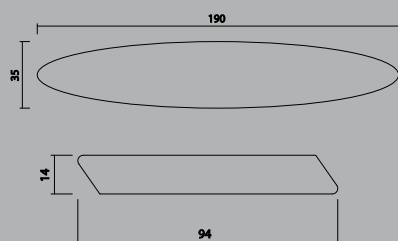

TYPE LAMEL IN HOUT