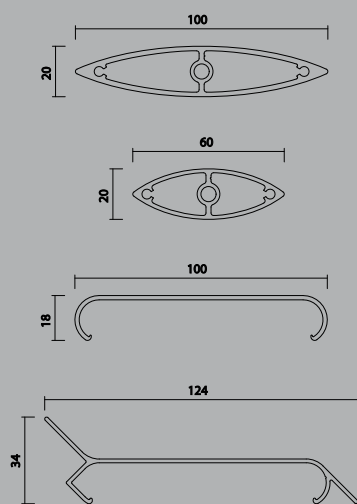

Colt Ellisse

UITVOERINGEN

De Colt Ellisse is verkrijgbaar in drie uitvoeringen:

1. Schuifpanelen met vaste of beweegbare lamellen
2. Vouwpanelen, verticaal vouwbaar
3. Vouwpanelen, horizontaal vouwbaar

DE LAMELLEN

De lamellen zijn verkrijgbaar in diverse afmetingen en doorsneden en zijn standaard leverbaar in de materialen:

- aluminium
- western red cederhout
- glas
- geperforeerde plaat

De lamellen van de schuifpanelen kunnen vast of beweegbaar uitgevoerd worden.

DE BEDIENING

De bediening van de Ellisse is in de stijlen geïntegreerd. Het bedienen van de kaders gebeurt elektrisch of manueel. Ook de bediening van de lamellen is handmatig of automatisch.

TYPE LAMEL IN ALUMINIUM